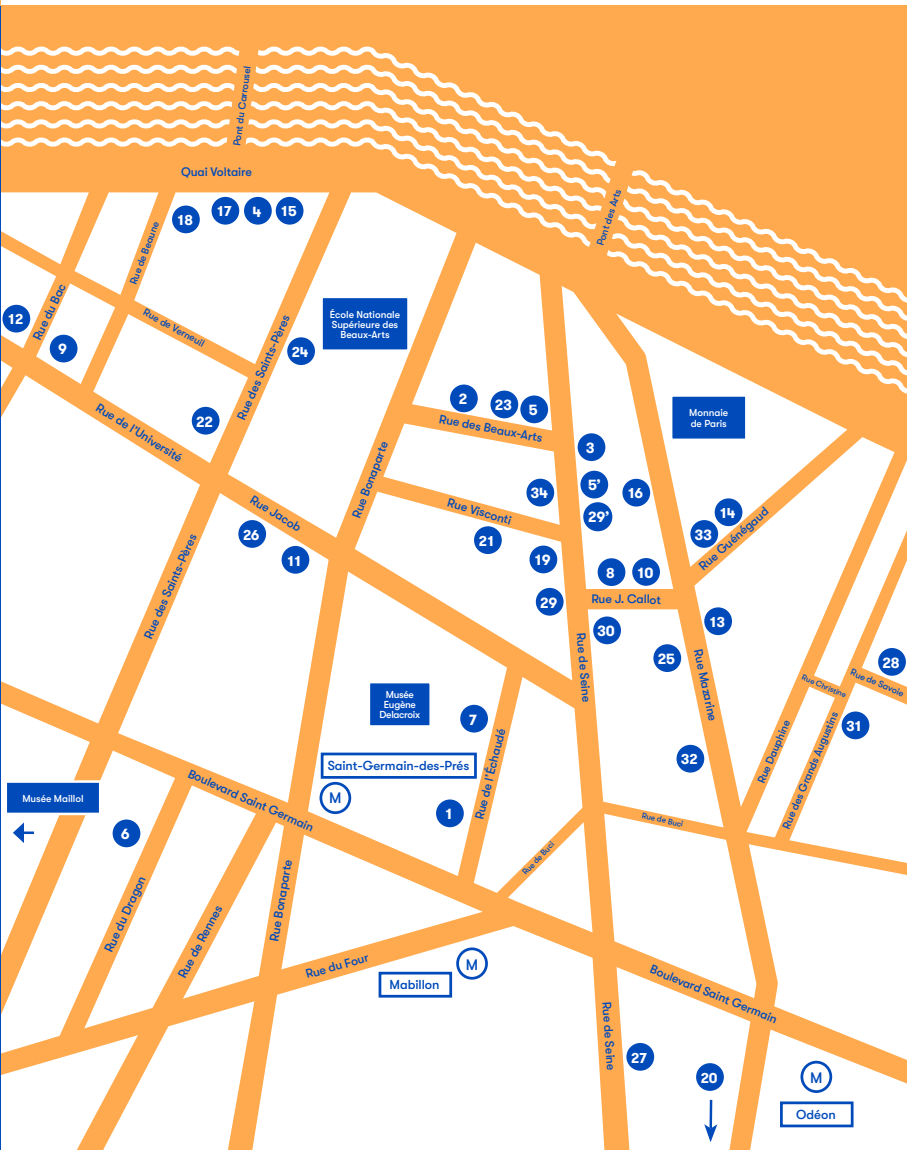

UN DIMANCHE A LA GALERIE

La 6ème édition d'Un Dimanche à la Galerie revêt cette année un caractère particulièrement important. Cette journée d'ouverture commune des galeries d'art sur l'ensemble du territoire français, initiée et coordonnée par le Comité Professionnel des Galeries d'Art, veut rendre compte du dynamisme et de la diversité de la programmation des galeries d'art en France. Un Dimanche à la Galerie

souhaite porter un message résolument optimiste pour l'avenir, aux côtés des artistes que les galeries représentent. La mobilisation de 166 galeries d'art en témoigne. Si cette année 2020 est singulière, elle a aussi confirmé ces derniers mois le pouvoir d'évasion des œuvres d'art, et la capacité des artistes à renouveler notre regard sur notre humanité. Cela a également souligné

l'inégalable rencontre physique avec les œuvres d'art. Ainsi, Un Dimanche à la galerie 2020, vous invite, amateurs d'art, curieux et flâneurs, à pousser les portes des galeries afin de vivre l'émotion de la découverte des œuvres, encouragée par la médiation que les galeristes assureront ce jour-là.

Marion Papillon,
Présidente du Comité professionnel des galeries d'art

13 SEPTEMBRE

13^h ~ 19^h 166 galeries d'art
20 villes
10 régions

BELLEVILLE

- 1 Galerie 22,48 m² ▲
  30 rue des Envergies (20e)
- 2 Galerie Intervalle ▲
  12 rue Jouye Rouve (20e)
- 3 Maëlle Galerie ▲
  1-3 rue Ramponeau (20e)
- 4 Marcelle Alix ▲
  4 rue Jouye Rouve (20e)
- 5 Galerie Eka Sato ▲
  57 rue des Cascades (20e)
- 6 Galerie Sultana ▲
  10 rue Ramponeau (20e)
- 7 Galerie Anne de Villepoix ▲
  18 rue du Moulin-Joly (11e)