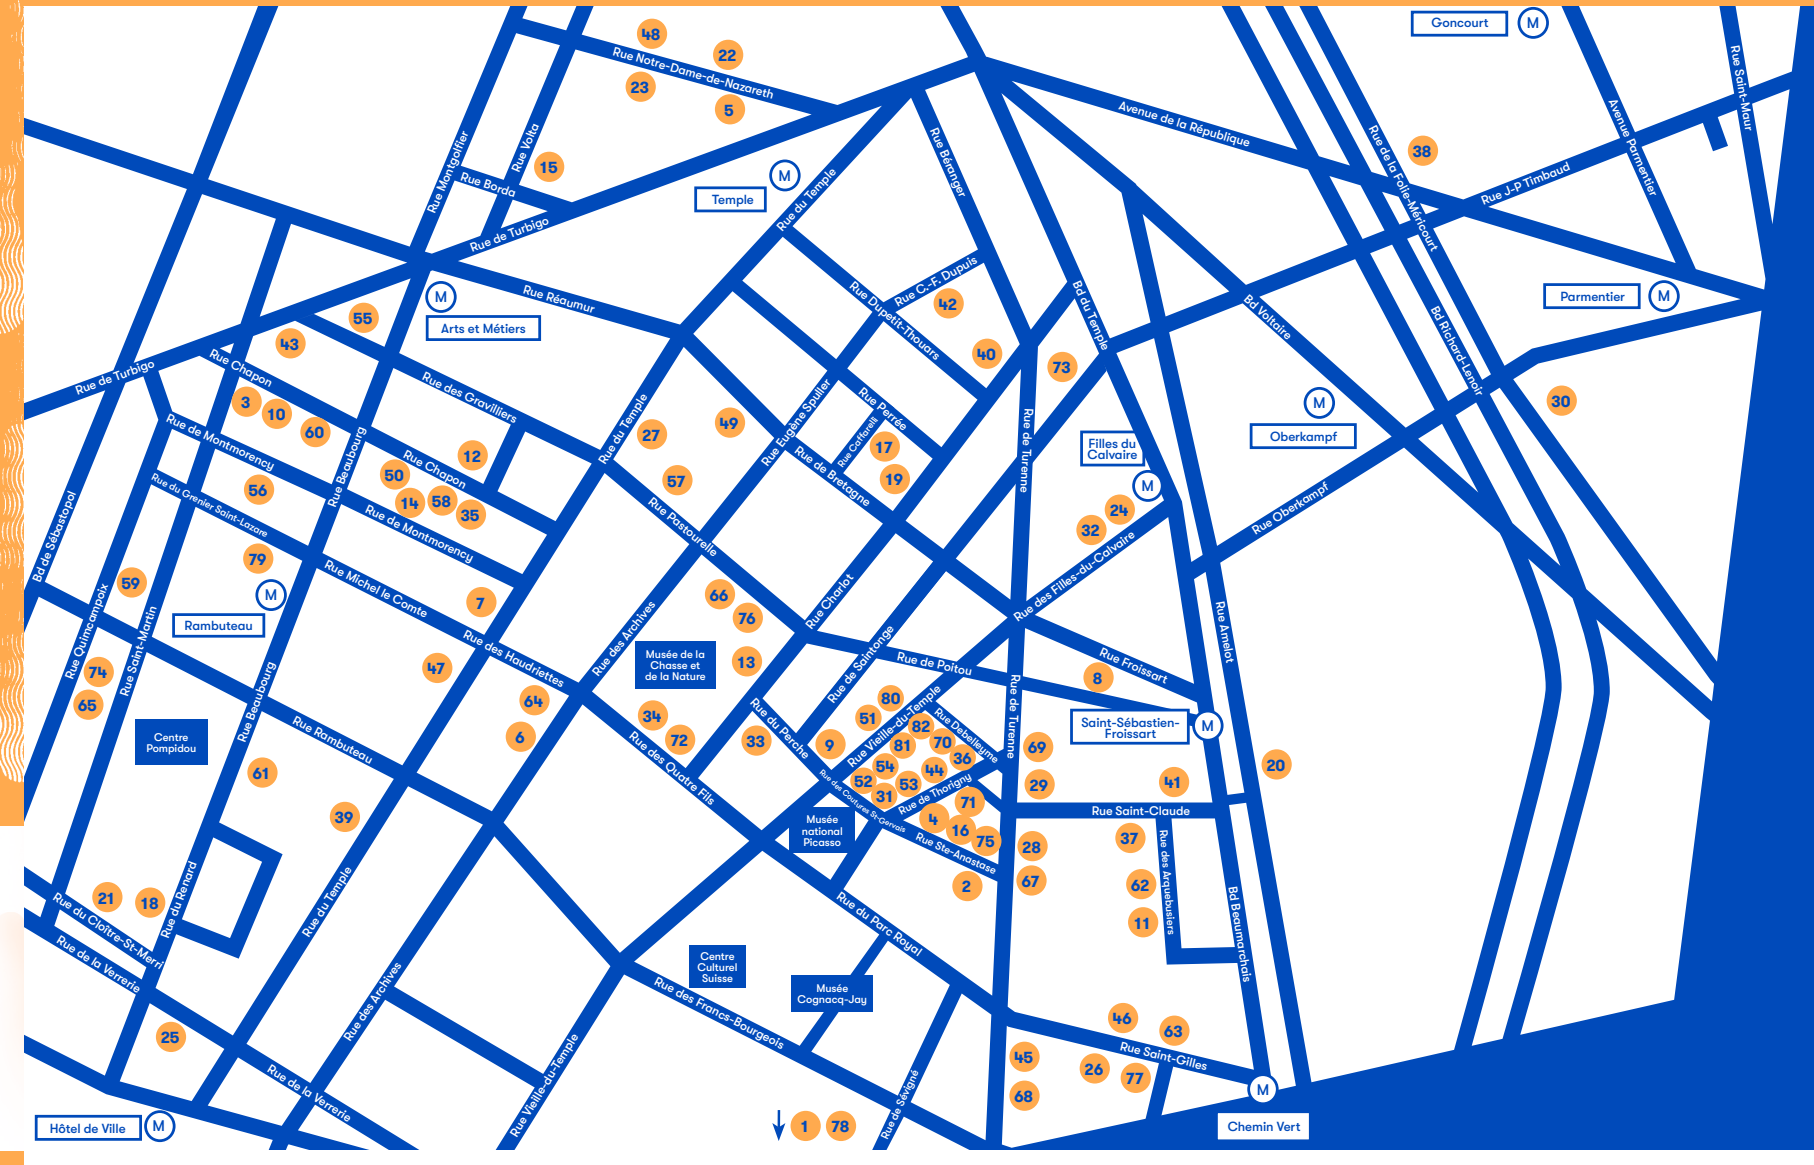

UN DIMANCHE A LA GALERIE

La 6ème édition d'Un Dimanche à la Galerie revêt cette année un caractère particulièrement important. Cette journée d'ouverture commune des galeries d'art sur l'ensemble du territoire français, initiée et coordonnée par le Comité Professionnel des Galeries d'Art, veut rendre compte du dynamisme et de la diversité de la programmation des galeries d'art en France. Un Dimanche à la Galerie

souhaite porter un message résolument optimiste pour l'avenir, aux côtés des artistes que les galeries représentent. La mobilisation de 166 galeries d'art en témoigne. Si cette année 2020 est singulière, elle a aussi confirmé ces derniers mois le pouvoir d'évasion des œuvres d'art, et la capacité des artistes à renouveler notre regard sur notre humanité. Cela a également souligné

l'inégalable rencontre physique avec les œuvres d'art. Ainsi, Un Dimanche à la galerie 2020, vous invite, amateurs d'art, curieux et flâneurs, à pousser les portes des galeries afin de vivre l'émotion de la découverte des œuvres, encouragée par la médiation que les galeristes assureront ce jour-là.

Marion Papillon,
Présidente du Comité professionnel des galeries d'art

13 SEPTEMBRE

13^h ~ 19^h 166 galeries d'art
20 villes
10 régions

BELLEVILLE

- 1 Galerie 22,48 m² ▲
  30 rue des Envergies (20e)
- 2 Galerie Intervalle ▲
  12 rue Jouye Rouve (20e)
- 3 Maëlle Galerie ▲
  1-3 rue Ramponeau (20e)
- 4 Marcelle Alix ▲
  4 rue Jouye Rouve (20e)
- 5 Galerie Eka Sato ▲
  57 rue des Cascades (20e)
- 6 Galerie Sultana ▲
  10 rue Ramponeau (20e)
- 7 Galerie Anne de Villepoix ▲
  18 rue du Moulin-Joly (11e)