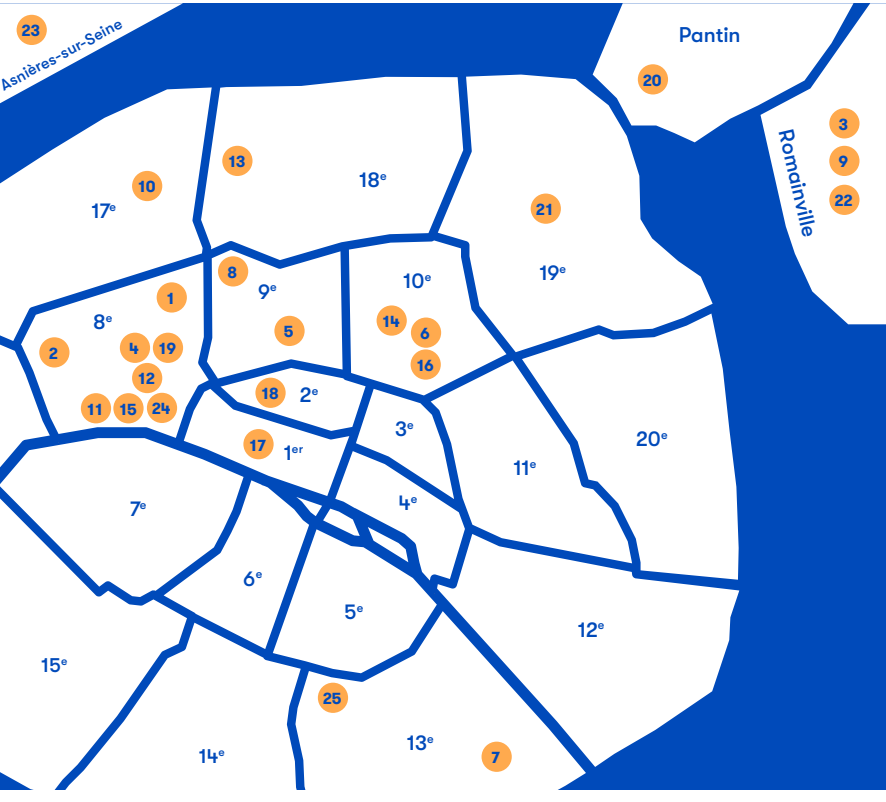

AUTRES QUARTIERS

- 1 Galerie 8+4 ▲
  36 rue de Turin (8e)
- 2 Galerie ANNE + ART CONTEMPORAIN ▲
  29 avenue Hoche (8e)
- 3 Air de Paris ▲
  43 rue de la Commune de Paris (Romainville)
- 4 Helene Bailly Gallery ▲
  71 rue du Faubourg-Saint-Honoré (8e)
- 5 Galerie Chauvy ▲
  16 rue de la Grange-Batelière (9e)
- 6 Les Douches la Galerie ▲
  5 rue Legouvé (10e)
- 7 Galerie Laurent Godin ▲
  36 bis rue Eugène Oudinot (13e)
- 8 High Art ▲
  1 rue Fromentin (9e)
- 9 Galerie In Situ ▲
  43 rue de la Commune de Paris (Romainville)
- 10 Galerie Carole Kvasnevski ▲
  39 rue Dautancourt (17e)
- 11 Galerie Alexis Lartigue ▲
  32 avenue Matignon (8e)
- 12 Galerie Françoise Livinec ▲
  24 rue de Penthièvre (8e)
- 13 Magnum Photos Gallery ▲
  19 rue Hégésippe Moreau (18e)
- 14 Galerie Martel ▲
  17 rue Martel (10e)
- 15 Mayoral ▲
  36 avenue Matignon (8e)
- 16 Galerie Miranda ▲
  21 rue du Château-d'Eau (10e)
- 17 Galerie Negroportes ▲
  14-16 rue Jean-Jacques Rousseau (1er)
- 18 Galerie Françoise Paviot ▲
  57 rue Sainte-Anne (2e)
- 19 Galerie de la Présidence ▲
  90 rue du Faubourg-Saint-Honoré (8e)
- 20 Galerie Thaddaeus Ropac ▲
  69 avenue du Général Leclerc (Pantin)
- 21 Galerie Salle Principale ▲
  28 rue de Thionville (19e)
- 22 Galerie Sator ▲
  153 quai Aulagnier (Asnières-sur-Seine)
- 23 Galerie La Sira ▲
  43 rue de la Commune de Paris (Romainville)
- 24 White Cube ▲
  10 avenue Matignon (8e)
- 25 Galerie Yunique ▲
  65 rue Pascal (13e)

MARAIS / BEAUBOURG